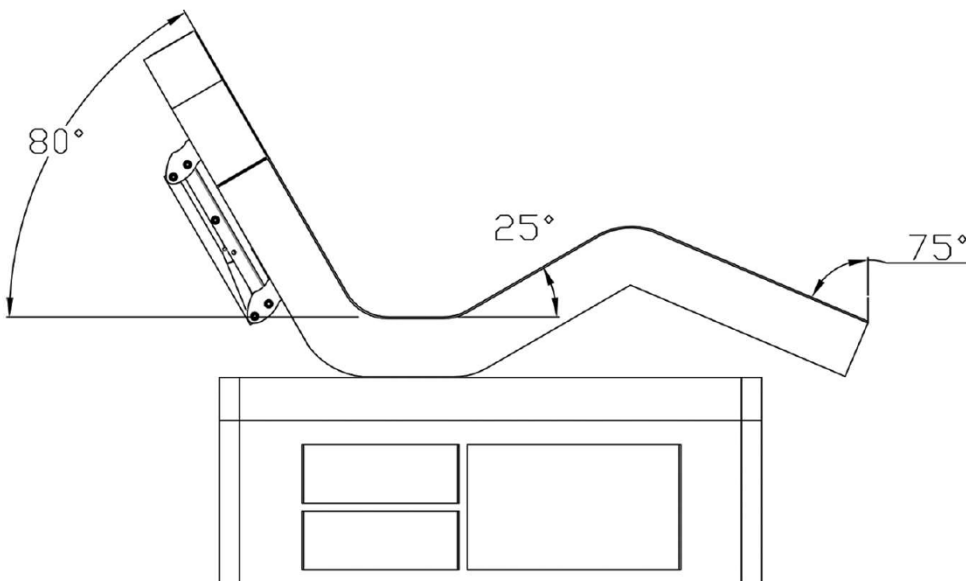

Leżanka kosmetyczna LONDO Royal Division

RoyalDivision
Spa furniture

Wielofunkcyjna leżanka do masażu spa wyposażona w 4 silniki do elektrycznej regulacji wysokości, oparcia i podnóżka. Ramy wykonane z litego drewna i dopasowanego forniru z naturalnego drewna. Leżanka wyposażona jest w kilka szuflad do przechowywania po obu stronach stołu, wydzieloną przestrzeń do przechowywania np. podgrzewacza do ręczników. Dodatkowym atutem leżanki są pneumatycznie regulowane podkietniki ze stali nierdzewnej, dzięki którym gość może komfortowo oprzeć ramiona podczas masażu. Materac wykonany jest z pianki poliuretanowej o wysokiej gęstości jest to materiał niezwykle wytrzymały i stanowi naturalne podparcie dla kręgosłupa. Pod wpływem nacisku i ciepła materac dostosowuje się do kształtu sylwetki, kiedy nic nie oddziałuje na powierzchnię materaca przybiera on swój pierwotny kształt i nie ulega trwałemu odkształceniu. Ponadto struktura pianki uniemożliwia wnikanie roztoczy, co czyni materac odpowiednim nawet dla alergików. Obicie materaca jest wykonane ze skóry ekologicznej, miękkiej w dotyku i trudnopalnej.

Dane techniczne:

- 4 silniki elektryczne
- wysokość: 725 mm – 955 mm
- długość: 2050 mm
- szerokość leżanki: 790 mm
- **niskonapięciowy system ogrzewania**
- kolor podstawy: oak
- kolor tapicerki: cream
- regulowane podłokietniki
- wbudowane szuflady po obu stronach leżanki
- maksymalne obciążenie – do 250kg

RYСУNKI TECHNICZNE:

MINIMALNA WYSOKOŚĆ:

MAKSYMALNA WYSOKOŚĆ:

* wszystkie wymiary w karcie podane są w milimetrach (mm)