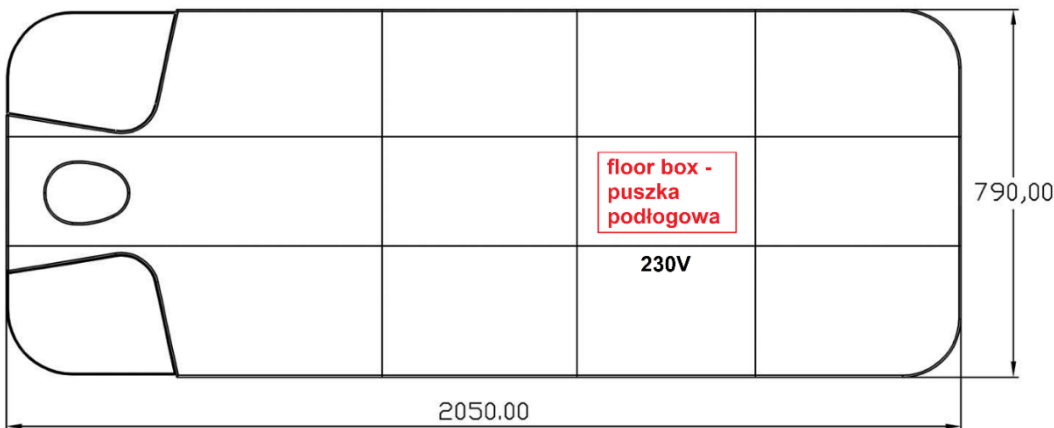

Leżanka kosmetyczna LONDO Royal Division

RoyalDivision
Spa furniture

Wielofunkcyjna leżanka do masażu spa wyposażona w 4 silniki do elektrycznej regulacji wysokości, oparcia i podnóżka. Ramy wykonane z litego drewna i dopasowanego forniru z naturalnego drewna. Leżanka wyposażona jest w kilka szuflad do przechowywania po obu stronach stołu, wydzieloną przestrzeń do przechowywania np. podgrzewacza do ręczników. Dodatkowym atutem leżanki są pneumatycznie regulowane podkietniki ze stali nierdzewnej, dzięki którym gość może komfortowo oprzeć ramiona podczas masażu. Materac wykonany jest z pianki poliuretanowej o wysokiej gęstości jest to materiał niezwykle wytrzymały i stanowi naturalne podparcie dla kręgosłupa. Pod wpływem nacisku i ciepła materac dostosowuje się do kształtu sylwetki, kiedy nic nie oddziałuje na powierzchnię materaca przybiera on swój pierwotny kształt i nie ulega trwałemu odkształceniu. Ponadto struktura pianki uniemożliwia wnikanie roztoczy, co czyni materac odpowiednim nawet dla alergików. Obicie materaca jest wykonane ze skóry ekologicznej, miękkiej w dotyku i trudnopalnej.

Dane techniczne:

- 4 silniki elektryczne
- wysokość: 725 mm – 955 mm
- długość: 2050 mm
- szerokość leżanki: 790 mm
- **niskonapięciowy system ogrzewania**
- kolor podstawy: oak
- kolor tapicerki: cream
- regulowane podłokietniki
- wbudowane szuflady po obu stronach leżanki
- maksymalne obciążenie – do 250kg

RYСУNKI TECHNICZNE:

MINIMALNA WYSOKOŚĆ:

MAKSYMALNA WYSOKOŚĆ:

* wszystkie wymiary w karcie podane są w milimetrach (mm)