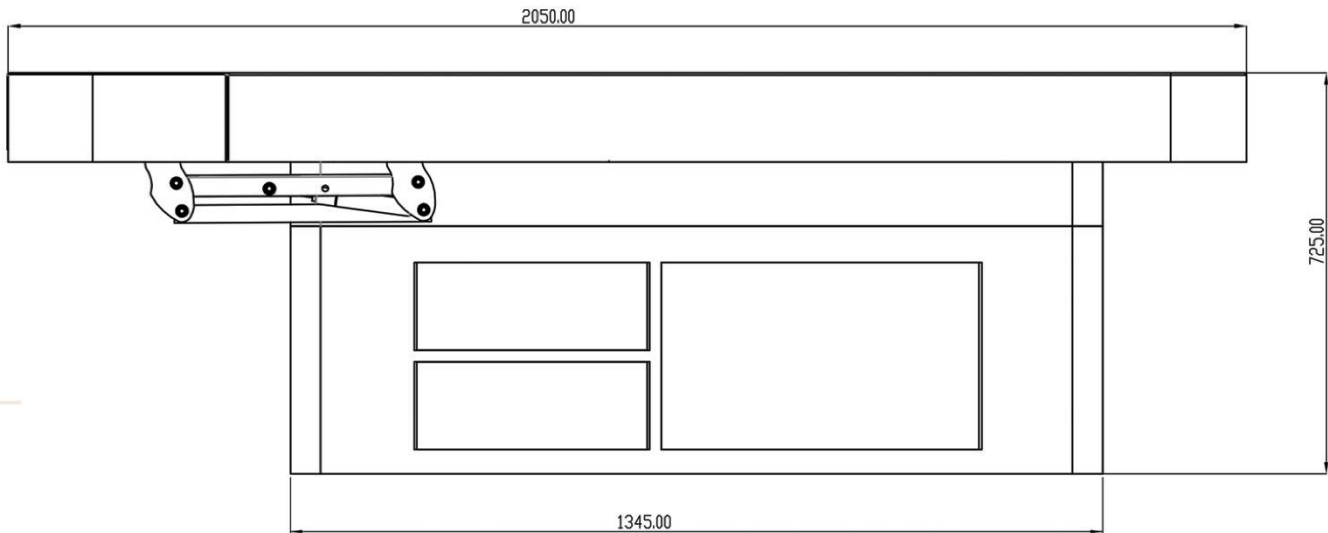

Leżanka kosmetyczna LONDO Royal Division

RoyalDivision
Spa furniture

Wielofunkcyjna leżanka do masażu spa wyposażona w 4 silniki do elektrycznej regulacji wysokości, oparcia i podnóżka. Ramy wykonane z litego drewna i dopasowanego forniru z naturalnego drewna. Leżanka wyposażona jest w kilka szuflad do przechowywania po obu stronach stołu, wydzieloną przestrzeń do przechowywania np. podgrzewacza do ręczników. Dodatkowym atutem leżanki są pneumatycznie regulowane podkietniki ze stali nierdzewnej, dzięki którym gość może komfortowo oprzeć ramiona podczas masażu. Materac wykonany jest z pianki poliuretanowej o wysokiej gęstości jest to materiał niezwykle wytrzymały i stanowi naturalne podparcie dla kręgosłupa. Pod wpływem nacisku i ciepła materac dostosowuje się do kształtu sylwetki, kiedy nic nie oddziałuje na powierzchnię materaca przybiera on swój pierwotny kształt i nie ulega trwałemu odkształceniu. Ponadto struktura pianki uniemożliwia wnikanie roztoczy, co czyni materac odpowiednim nawet dla alergików. Obicie materaca jest wykonane ze skóry ekologicznej, miękkiej w dotyku i trudnopalnej.

Dane techniczne:

- 4 silniki elektryczne
- wysokość: 725 mm – 955 mm
- długość: 2050 mm
- szerokość leżanki: 790 mm
- **niskonapięciowy system ogrzewania**
- kolor podstawy: oak
- kolor tapicerki: cream
- regulowane podłokietniki
- wbudowane szuflady po obu stronach leżanki
- maksymalne obciążenie – do 250kg

RYСУNKI TECHNICZNE:

MINIMALNA WYSOKOŚĆ:

MAKSYMALNA WYSOKOŚĆ:

* wszystkie wymiary w karcie podane są w milimetrach (mm)