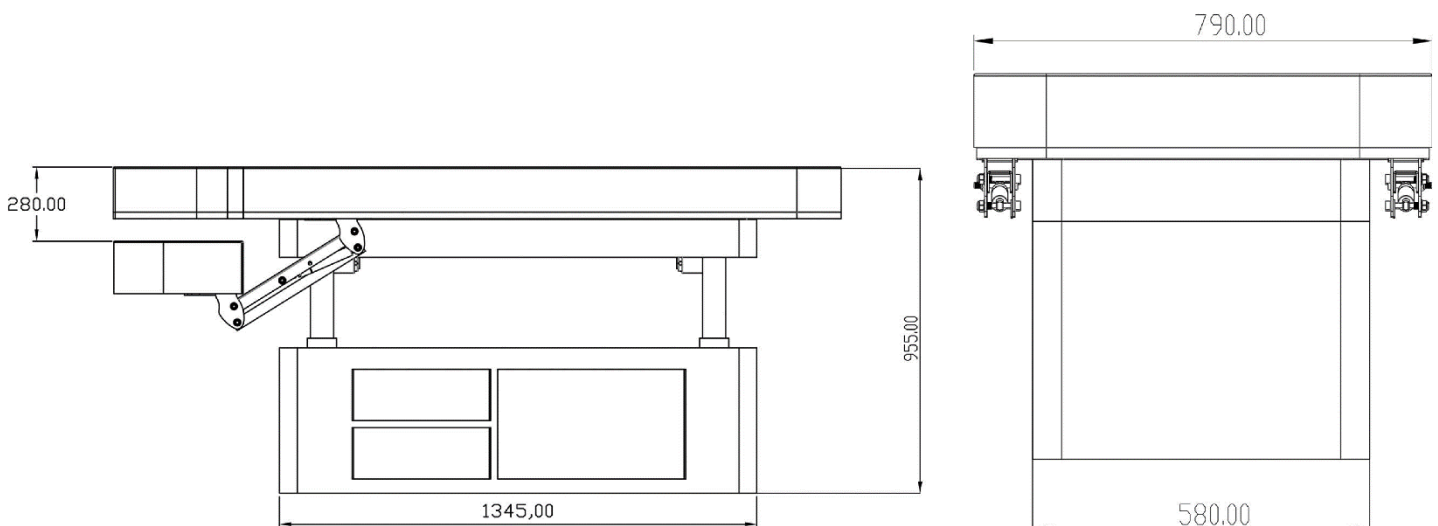

Leżanka kosmetyczna LONDO Royal Division

RoyalDivision
Spa furniture

Wielofunkcyjna leżanka do masażu spa wyposażona w 4 silniki do elektrycznej regulacji wysokości, oparcia i podnóżka. Ramy wykonane z litego drewna i dopasowanego forniru z naturalnego drewna. Leżanka wyposażona jest w kilka szuflad do przechowywania po obu stronach stołu, wydzieloną przestrzeń do przechowywania np. podgrzewacza do ręczników. Dodatkowym atutem leżanki są pneumatycznie regulowane podkietniki ze stali nierdzewnej, dzięki którym gość może komfortowo oprzeć ramiona podczas masażu. Materac wykonany jest z pianki poliuretanowej o wysokiej gęstości jest to materiał niezwykle wytrzymały i stanowi naturalne podparcie dla kręgosłupa. Pod wpływem nacisku i ciepła materac dostosowuje się do kształtu sylwetki, kiedy nic nie oddziałuje na powierzchnię materaca przybiera on swój pierwotny kształt i nie ulega trwałemu odkształceniu. Ponadto struktura pianki uniemożliwia wnikanie roztoczy, co czyni materac odpowiednim nawet dla alergików. Obicie materaca jest wykonane ze skóry ekologicznej, miękkiej w dotyku i trudnopalnej.

Dane techniczne:

- 4 silniki elektryczne
- wysokość: 725 mm – 955 mm
- długość: 2050 mm
- szerokość leżanki: 790 mm
- **niskonapięciowy system ogrzewania**
- kolor podstawy: oak
- kolor tapicerki: cream
- regulowane podłokietniki
- wbudowane szuflady po obu stronach leżanki
- maksymalne obciążenie – do 250kg

RYСУNKI TECHNICZNE:

MINIMALNA WYSOKOŚĆ:

MAKSYMALNA WYSOKOŚĆ:

* wszystkie wymiary w karcie podane są w milimetrach (mm)