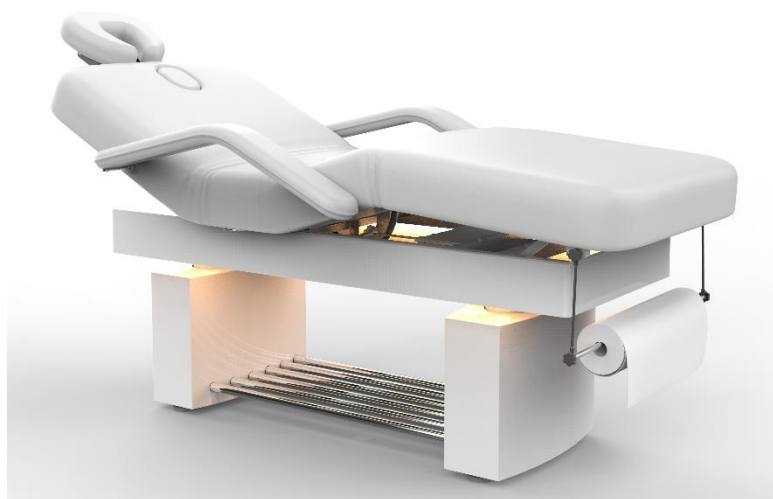

Interwell Cosmosquare Leżanka kosmetyczna

Interwell Premium Cosmosquare to wielofunkcyjna leżanka kosmetyczna sterowana elektrycznie. Szeroki zakres elektrycznej regulacji leżanki, wielofunkcyjność oraz przemyślany design sprawia, że leżanka jest idealna nie tylko do gabinetów kosmetycznych, lecz również obiektów spa&wellness, hoteli, gabinetów medycyny estetycznej.

Leżanka wyposażona jest w podgrzewanie.

Poznaj wysokiej jakości leżankę linii Interwell Premium w najbardziej przystępnej cenie.

Dane techniczne:

- długość 198 cm
- szerokość 75 cm
- wysokość 58-78 cm
- kolor tapicerki: biały
- kolor podstawy: biały
- demontowalny zagłówek
- demontowalne podłokietniki
- uchwyt na papier
- 4 siłowniki elektryczne**
- max ładowność: 175kg !!!