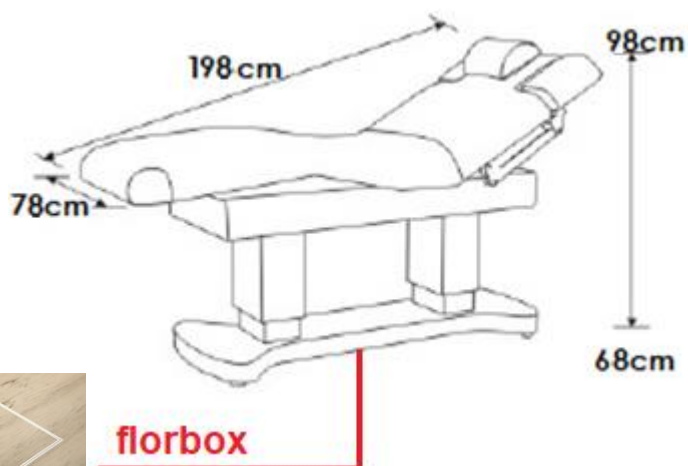

Leżanka kosmetyczna Interwell Beauty Shape

W leżance zamontowane **podgrzewanie** oraz **materac dopasowujący się do kształtu (MEMORY FOAM)**. Interwell Beauty Shape to wielofunkcyjna leżanka kosmetyczna sterowana elektrycznie. Szeroki zakres elektrycznej regulacji leżanki, wielofunkcyjność oraz przemyślany design sprawia, iż leżanka jest idealna nie tylko do gabinetów kosmetycznych, lecz również obiektów spa&wellness, hoteli, gabinetów medycyny estetycznej.

Dane techniczne:

- długość 198 cm
- szerokość 78 cm
- wysokość 68 - 98 cm
- kolor tapicerki: **wanilia**
- kolor podstawy: **wenge**
- demontowalna komfortowa poduszka
- 4 siłowniki elektryczne
- podgrzewana
- materac memory foam
- komfortowe, regulowane podłokietniki
- max ładowność: 230kg !